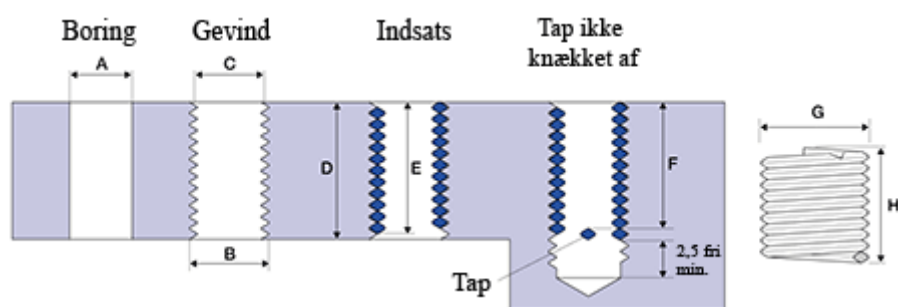

Varenummer: 1310412011200  
Beskrivelse: KLEE Gevindindsats LOCKFIL+ M12 x 1,00  
boreddybde 12mm

## Mål

A	= 12,3 -0,083 +0,19
B	= 13.300
C	= 12,65 -0 +0,1
D	= 12.00
Gevind	= M12 x 1,00
G Min/Maks	= 13,70 14,10
H	= 9.75